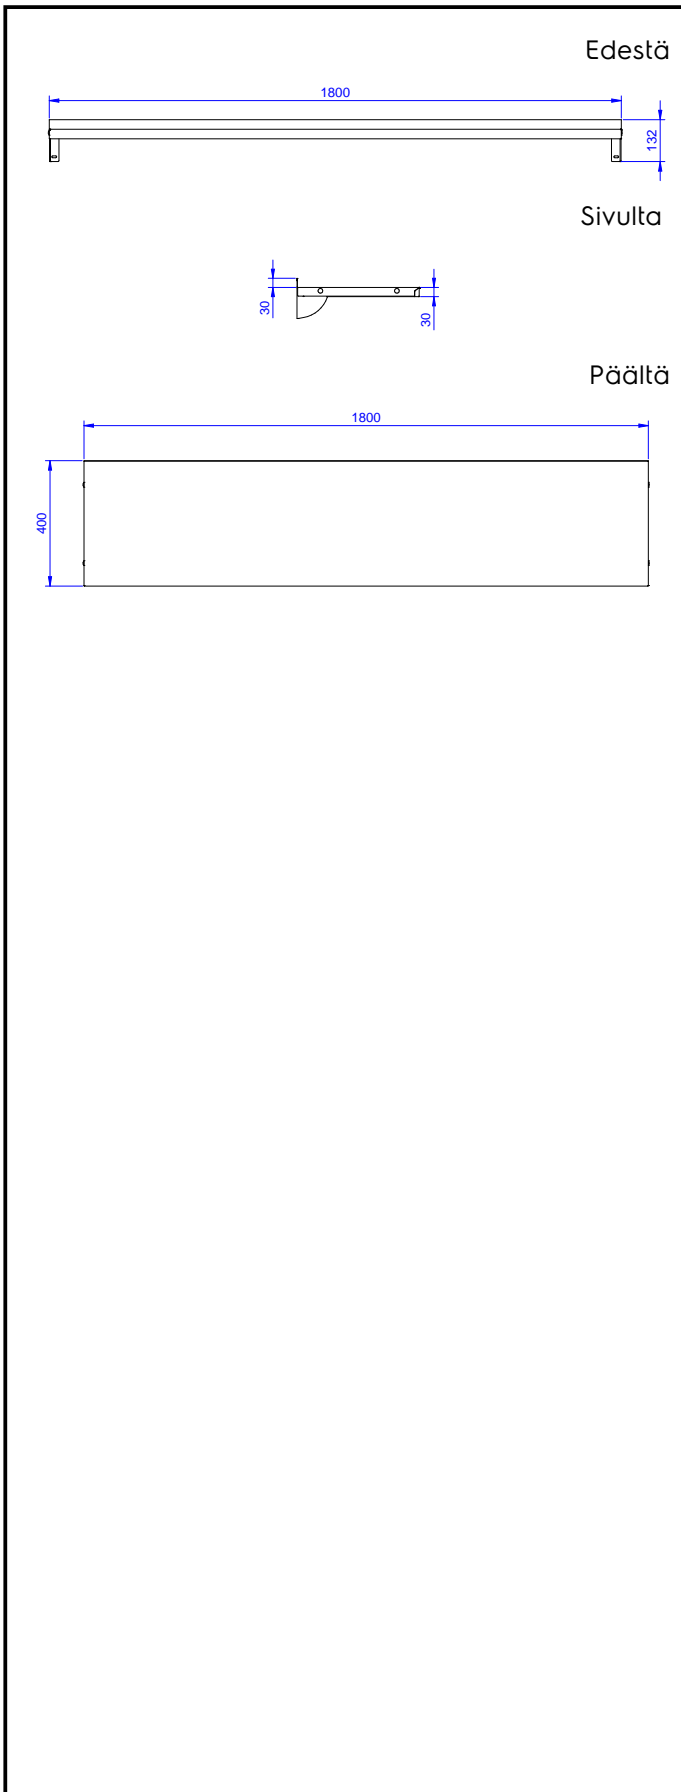

HYVÄKSYNTÄ: \_\_\_\_\_

**Avaintieto**

Ulkomitat, leveys: 132827 (WSS184N)	1800 mm
Ulkomitat, syvyys:	400 mm
Ulkomitat, korkeus:	30 mm
Korotus, korkeus	23 mm
Korotus, syvyys	2 mm
Korotus, säde	R=10
Nettopaino:	8 kg